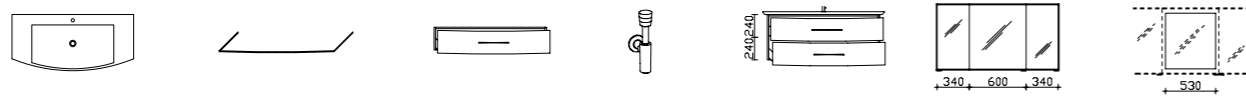

MONDO SPA 1290 MM BREITE

WASCHTISCH	UNTERSCHRÄNKE		ÜBERBAU			
MINERALMARMOR-WASCHTISCH weiß, mit Armaturbohrung und Clou-System B/H/T 1288/30/595	LED-ZUSATZBELEUCHTUNG für Schattenfuge, 12V LED, LM LED, 10,5W, inkl. Touchschalter EEK: A++ - A // (1)	WASCHTISCH-UNTERSCHRANK 1 Auszug mit Kosmetikeinsatz B/H/T 1190/240/554	DESIGN-ABLAUF-GARNITUR Chrom Glanz	WASCHTISCH-UNTERSCHRANK 2 Auszüge, oberer Auszug mit Kosmetikeinsatz B/H/T 1190/480/554	SPIEGELSCHRANK ohne Beleuchtung, 3 Drehtüren, einfach verspiegelt, mit Facette, 6 Glaseinlegeböden B/H/T 1300/700/170	INNENSPIEGELSET 2 Spiegel B/H/T 230/590/3 B/H/T 430/590/3