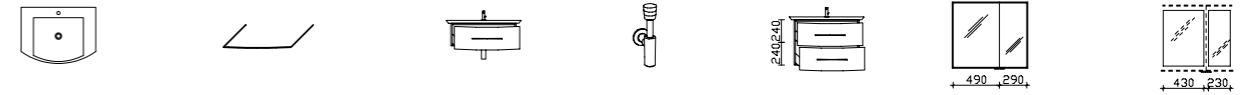

Wir garantieren Qualität!

MÖBEL MIT
KLASSE
AUS
DEUTSCHLAND

AUSZUG AUS DEM TYPENPLAN Alle Maße sind ca. Maße B/H/T in mm.

MONDO SPA 800 MM BREITE

WASCHTISCH	LED-ZUSATZBELEUCHTUNG FÜR SCHATTENFUGE	WASCHTISCH-UNTERSCHRANK	DESIGN-ABLAUF-GARNITUR	WASCHTISCH-UNTERSCHRANK	SPIEGELSCHRANK	INNENSPIEGELSET
MINERALMARMOR-WASCHTISCH weiß, mit Armaturbohrung und Clou-System B/H/T 788/30/595	12V LED, LM LED, 8,2W, inkl. Touchschalter EEK: A++ - A // (1)	1 Auszug mit Kosmetikeinsatz B/H/T 690/240/554	Chrom Glanz	2 Auszüge, oberer Auszug mit Kosmetikeinsatz, B/H/T 690/480/554	ohne Beleuchtung, 2 Drehtüren, einfach verspiegelt, mit Facette, 4 Glaseinlegeböden B/H/T 800/700/170	2 Spiegel B/H/T 230/590/3 B/H/T 430/590/3