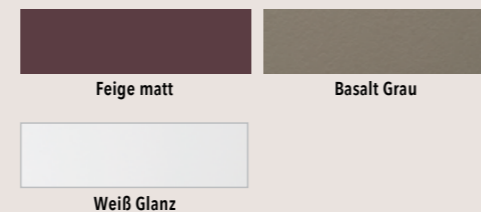

AKZENTFARBEN Regale und offene Fächer