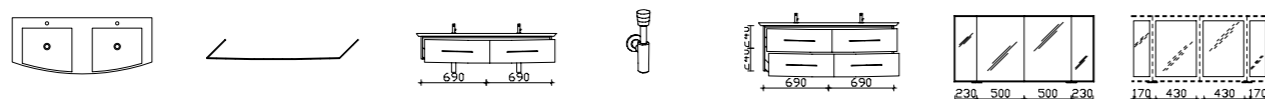

MONDO SPA 1480 MM BREITE

WASCHTISCH	UNTERSCHRÄNKE		ÜBERBAU			
MINERALMARMOR-DOPPELWASCHTISCH weiß, mit Armaturbohrung und Clou-System B/H/T 1478/30/595	LED-ZUSATZBELEUCHTUNG für Schattenfuge, 12V LED, LM LED, 11W, inkl. Touchschalter EEK: A++ - A // (1)	WASCHTISCH-UNTERSCHRANK 2 Auszüge mit Kosmetikeinsatz B/H/T 1380/240/554	DESIGN-ABLAUF-GARNITUR Chrom Glanz Achtung, 2 Stück bestellen!	WASCHTISCH-UNTERSCHRANK 4 Auszüge, obere Auszüge mit Kosmetikeinsätzen B/H/T 1380/480/554	SPIEGELSCHRANK ohne Beleuchtung, 4 Drehtüren, einfach verspiegelt, mit Facette, 4 Glaseinlegeböden B/H/T 1480/700/170	INNENSPIEGELSET 4 Spiegel B/H/T 170/590/3 B/H/T 430/590/3

(1) Dieses Möbel / diese Leuchte enthält eingebaute LED-Lampen. Die Lampen können in der Leuchte nicht ausgetauscht werden.