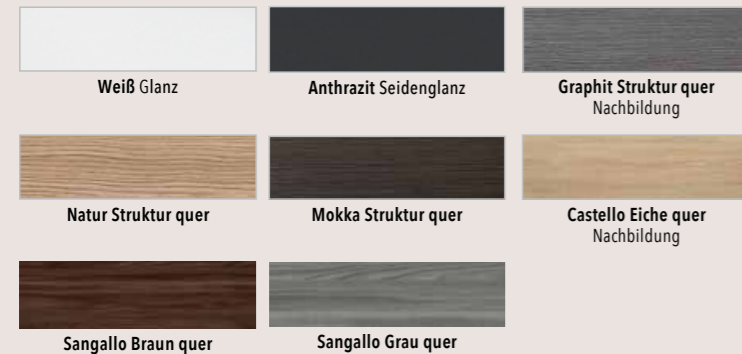

Badkombination: Breite ca. 1088 mm. Midiregal/Midischrank: B/H/T ca. 250/1196/170 mm. Front und Korpus: Sangallo Braun quer.

FRONTAUSFÜHRUNGEN

AKZENTFARBEN Regale und offene Fächer

KORPUSAUSFÜHRUNGEN

(1) Dieses Möbel / diese Leuchte enthält eingebaute LED-Lampen. Die Lampen können in der Leuchte nicht ausgetauscht werden.