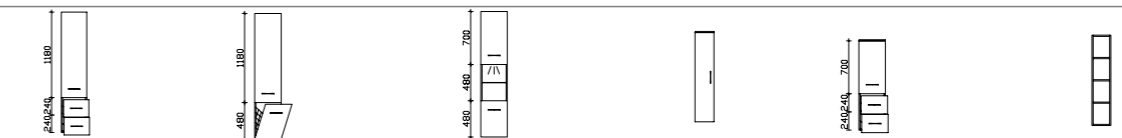

MONDO SPA ZUSATZARTIKEL

ZUSATZARTIKEL					
HOCHSCHRANK 1 Drehtür, 2 Auszüge, 3 Glaseinlegeböden B/H/T 350/1660/330	HOCHSCHRANK 1 Drehtür, 1 Wäschekippe, 3 Glaseinlegeböden B/H/T 350/1660/330	HOCHSCHRANK mit beleuchtetem Fach, 12V LED, LM LED SPOT, 2W, 2 Drehtüren, 3 Glaseinlegeböden, Rückwand offenes Fach in Akzentfarben möglich! B/H/T 350/1660/330	MIDISCHRANK 1 Drehtür, 3 Glaseinlegeböden, inkl. 16 mm Abdeckplatte B/H/T 250/1196/170	MIDISCHRANK 1 Drehtür, 2 Auszüge, 2 Glaseinlegeböden, inkl. 16 mm Abdeckplatte B/H/T 350/1196/330	MIDIREGAL 3 feste Böden, Rückwand und Einlegeböden in Akzentfarben möglich! B/H/T 250/1196/170

HIGHBOARD 1 Auszug, 1 Drehtür, 1 Glaseinlegeboden, inkl. 16 mm Abdeckplatte B/H/T 350/736/330	WANDSCHRANK 1 Drehtür, 2 Glaseinlegeböden B/H/T 350/700/170	WANDREGAL 2 feste Böden, Rückwand und Einlegeböden in Akzentfarben möglich! B/H/T 250/700/170	SITZHOCKER mit Ablage und Sitzkissen, Sitzkissen Kunstleder weiß B/H/T 350/480/330